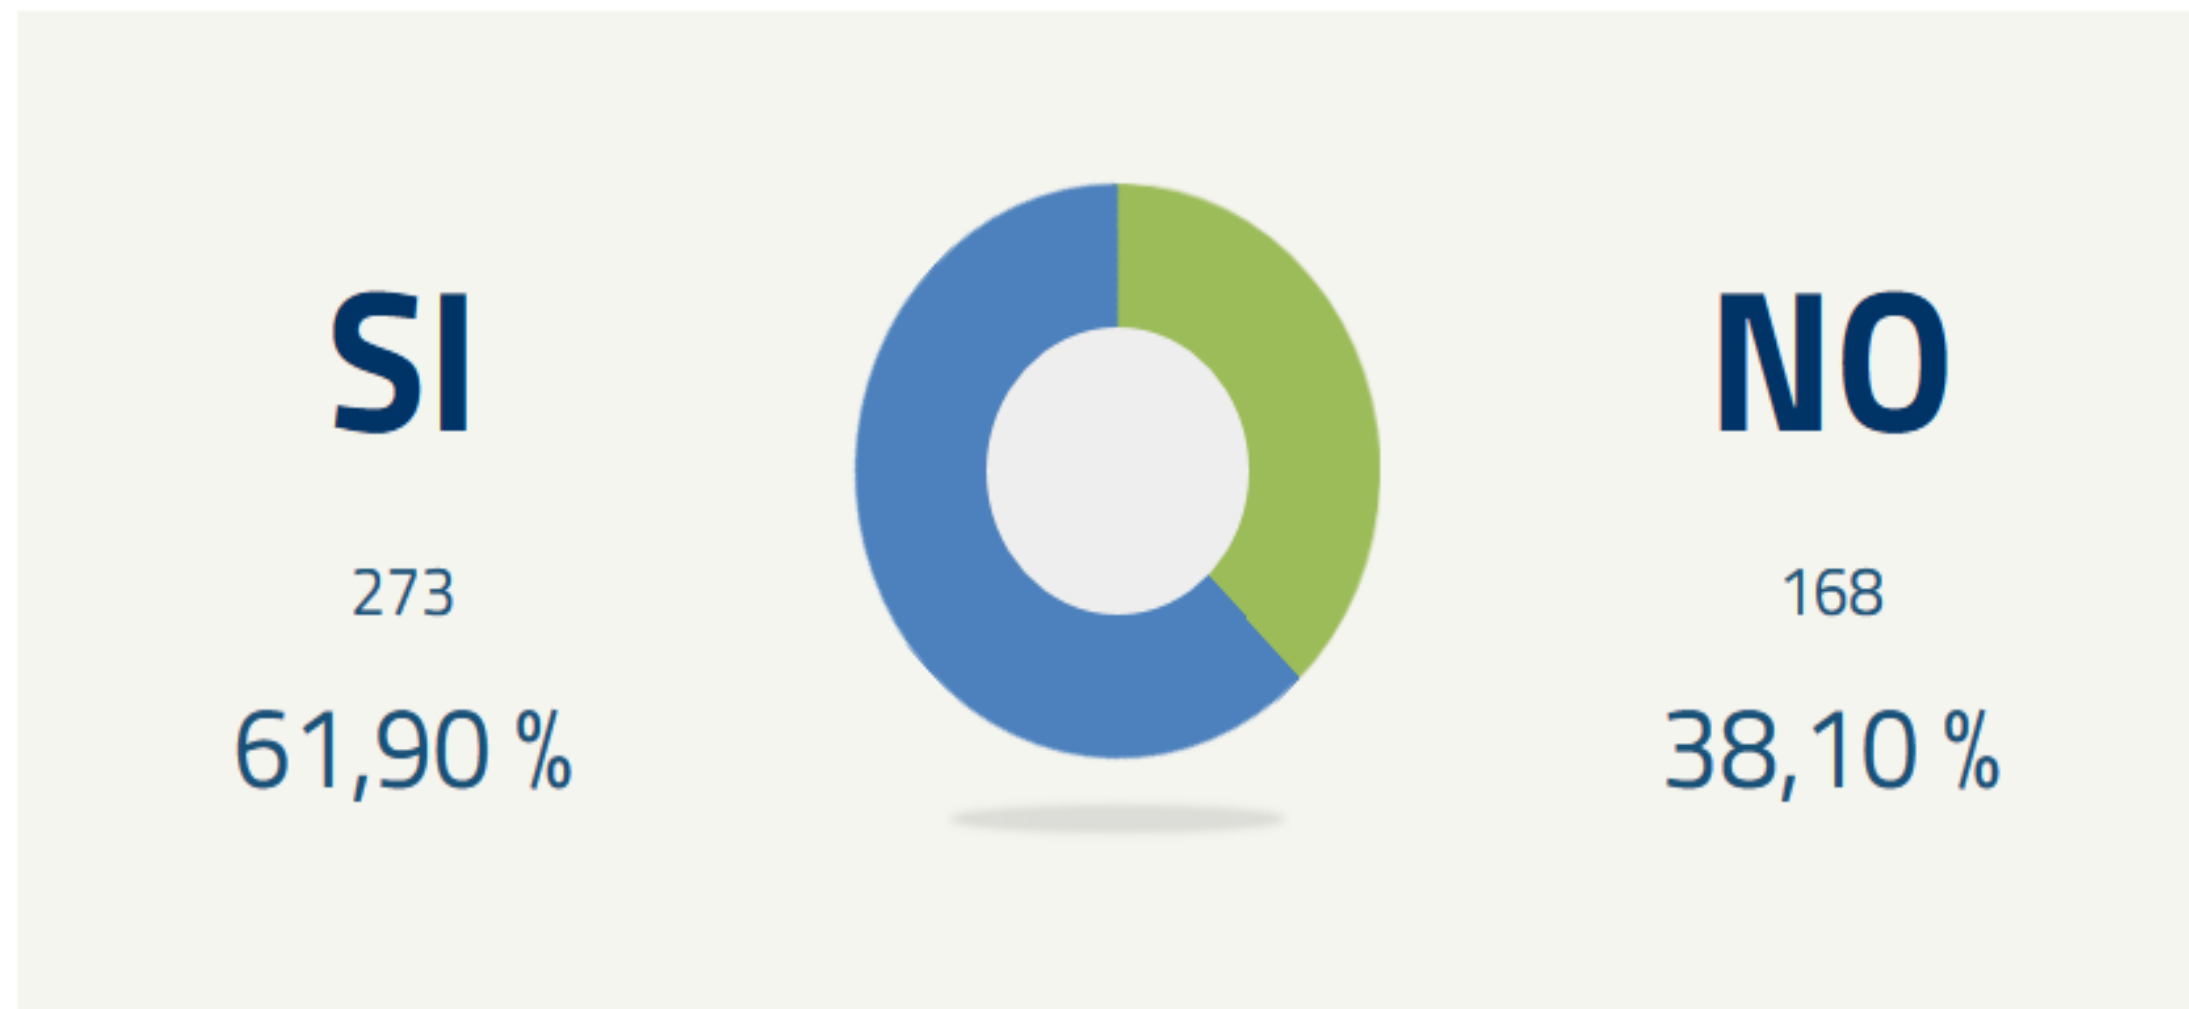

COMUNE DI POMARETTO
CITTA' METROPOLITANA DI TORINO

RISULTATI REFERENDUM 20-21 SETTEMBRE 2020

Comune di POMARETTO

RISULTATI | ELENCHI

Sezioni: 1 / 1 (Tutte)

Elettori: 815 | **Votanti: 442 (54,23%)** Schede nulle: 1 Schede bianche: 0 Schede contestate: 0 | Dato aggiornato al: 21/09/2020 - 16:58