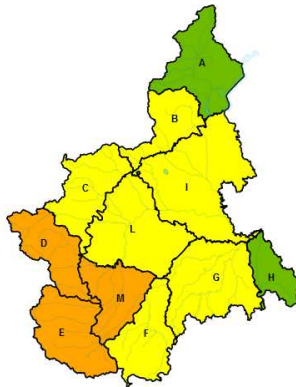

# COMUNE DI POMARETTO

CITTA' METROPOLITANA DI TORINO

## L'ARPA EMANA ALLERTA ARANCIONE PER IL MALTEMPO

Allerta arancione per rischio idrogeologico e idraulico sui settori occidentali della regione. Fino alla mattinata di domenica precipitazioni forti o molto forti sulla fascia pedemontana occidentale.

sabato 20/05/2023

Mappe sensibili. Selezionando le Aree e' possibile avere informazioni aggiuntive.

Livelli di allerta:

Zona	Idrogeologica	Idraulica	Temporali	Neve	Valanghe
A	VERDE	VERDE	VERDE	VERDE	BIANCO
B	GIALLO	GIALLO	VERDE	VERDE	BIANCO
C	GIALLO	GIALLO	VERDE	VERDE	BIANCO
D	ARANCIONE	ARANCIONE	VERDE	VERDE	BIANCO
E	ARANCIONE	ARANCIONE	VERDE	VERDE	BIANCO
F	GIALLO	GIALLO	VERDE	VERDE	BIANCO
G	GIALLO	GIALLO	VERDE	VERDE	BIANCO
H	VERDE	VERDE	VERDE	VERDE	BIANCO
I	GIALLO	GIALLO	VERDE	VERDE	BIANCO
L	GIALLO	GIALLO	VERDE	VERDE	BIANCO
M	GIALLO	ARANCIONE	VERDE	VERDE	BIANCO

Il bollettino n. 139 emesso da ARPA Piemonte alle ore 13 di oggi indica una **allerta di tipo 'arancione'** per le prossime 36 ore sulla zona D, quella che ricomprende il nostro Comune.

Alla luce del bollettino ARPA, è stato attivato il C.O.C., Centro operativo comunale, per garantire un costante monitoraggio delle aree maggiormente vulnerabili e per gestire le situazioni di criticità emerse ed emergenti.