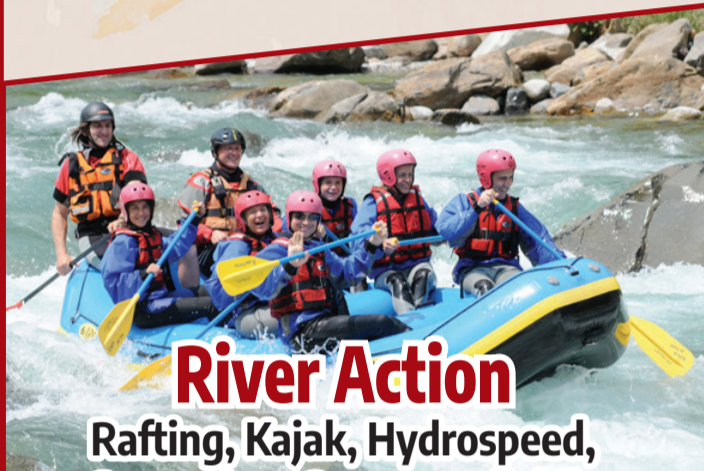

Pro Loco
POMARETTO

POMARETTO

AUTUNNO in

AVVENTURA SPORT

ADRENALINA e WINE FOOD

Vento relativo

Discesa con parapendio

348 22 16 126